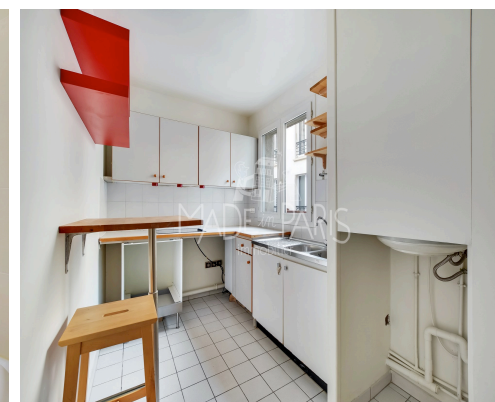

Paris 17ème, 3 pièces, quartier Brochant

Situé au 4ème étage d'un immeuble de standing des années 90, cet appartement calme et lumineux bénéficie d'un plan en étoile, sans aucune place perdue.

L'entrée dessert la salle de bain, une première chambre, le salon, la cuisine et les toilettes séparées. Les deux chambres disposent de grands placards coulissants. Chauffage individuel électrique, emplacement de parking en sous-sol avec accès direct par ascenseur. Digicode, interphone.

A 2min à pied du métro Brochant (ligne13), en face du marché des Batignolles.

Honoraires locataire : - Bail résidence principale personne physique : 15€ TTC/M²- autres baux : 10% du loyer annuel + TVA.