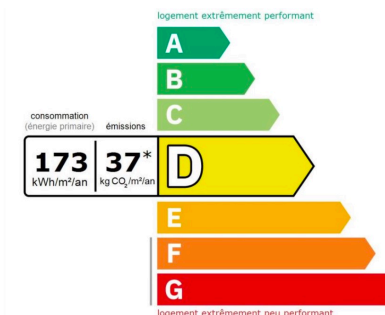

29 Rue du Laos - 75015 Paris

Tél : 01 83 92 88 13

contact@madeinparis-immobilier.com

www.madeinparis-immobilier.com

2.850 € CC

DONT 217€ DE CHARGES

LOCATION VIDE PARIS 15EME 88 M²

La Motte Picquet Grenelle

Au cœur du quartier de la Motte Piquet, à proximité de tous les commerces et les animations, nous vous proposons de découvrir ce bel appartement situé au 3ème étage avec ascenseur d'un immeuble de style année 30.

L'appartement dispose d'un plan idéal et de nombreux rangements. Il est composé d'une belle entrée, d'un vaste séjour de 26 m² adjacent à un office d'înatatoire de 6m² et une cuisine équipée de 7m², de deux chambres de 13 et 15 m², d'un grand bureau de 7m² pouvant servir de 3ème chambre, d'une salle de bains et de WC séparés.

Honoraires locataire : - Bail résidence principale personne physique : 15€ TTC/M2- autres baux : 10% du loyer annuel

INFORMATIONS PRINCIPALES

3ème étage

Nb. pièces : 4

Cuisine séparée

État : Très bon état

Immeuble : 1930